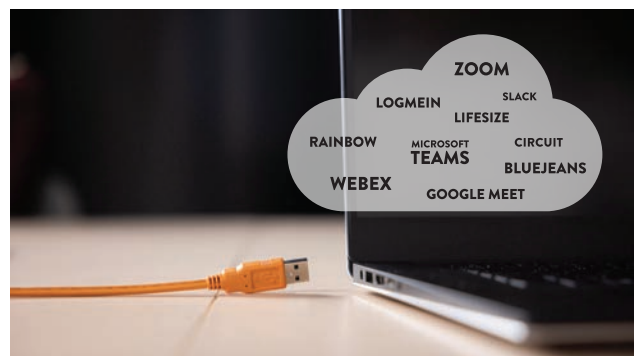

Optimale Videokonferenzen. In Räumen jeder Größe.

Professionelle und benutzerfreundliche Videolösungen für kleine und große Videomeetings.

Konftel bietet Video- und Audioprodukte für den persönlichen Schreibtisch ebenso wie Konferenzen in großen Räumen. Sie haben die Wahl zwischen kleinen, professionellen Kameras zur Befestigung am Bildschirm oder umfangreichen Videolösungen mit Konferenztelefonen und zusätzlichen Mikrofonen. Eines haben alle Lösungen gemein: Sie sind einfach zu bedienen und lassen sich leicht per USB verbinden – wir bezeichnen dies als Bring Your Own Meeting. Für alle Collaboration-Lösungen geeignet: Microsoft Teams, Zoom, Google Meet u. v. m.

Im Konferenzraum verbindet der Benutzer einfach ein einziges Kabel mit seinem Laptop. Sofort sind Audiogerät, Kamera und Bildschirm verfügbar.

VIDEO IM KONFERENZRAUM

Investieren Sie in erweiterbare Lösungen, so dass Sie im Konferenzraum Abstand halten können. Eine BYOM-Lösung (Bring Your Own Meeting) ist die richtige Wahl, wenn sich Benutzer ein Gerät nicht teilen sollen. Jeder bringt seinen Laptop mit, um an der Konferenz teilzunehmen oder sie zu leiten.