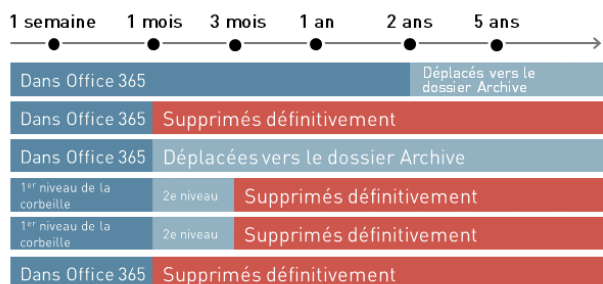

Veeam Backup pour Office 365.

Avec Office 365, les données vous appartiennent. Vous avez le contrôle et vous êtes responsable de la protection.

Avec Office 365, Microsoft met à disposition un large éventail de services performants – cependant, la sauvegarde complète de vos données Office 365 n’y est pas proposée. Avec Office 365, Microsoft met à disposition un large éventail de services performants – cependant, la sauvegarde complète de vos données Office 365 n’y est pas proposée.

Plus d'informations:
bechtle.ch

Avec Office 365.

Messagerie ou dossier
Éléments supprimés (Corbeille)
Données archivées automatiquement (configuré sur 1 mois)
Sites et éléments SharePoint Online supprimés
Dossiers OneDrive for Business supprimés
Le collaborateur quitte l'entreprise

Avec Veeam Backup.

Messagerie ou dossier
Éléments supprimés (Corbeille)
Données archivées automatiquement (configuré sur 1 mois)
Sites et éléments SharePoint Online supprimés
Dossiers OneDrive for Business supprimés
Le collaborateur quitte l'entreprise

Avec Veeam Backup for Microsoft Office 365 vous profitez de ces avantages :

- Protection de vos données Office 365 contre les suppressions par inadvertance, les risques de sécurité et les lacunes que comportent vos directives d'archivage
- Restauration rapide d'objets et de fichiers Office 365 isolés avec des options flexibles leaders du secteur
- Respect des normes légales et des directives de conformité grâce à l'e-Discovery efficace des archives Office 365 Backup

Bechtle Suisse SA

Téléphone +41 848 820 420

info.suisseromande@bechtle.com | bechtle.ch

Bâle | Berne | Carouge | Mägenwil | Morges | Pratteln | Regensdorf | Rotkreuz | St.Gallen

Votre partenaire informatique.
Aujourd'hui et demain.

BECHTLE