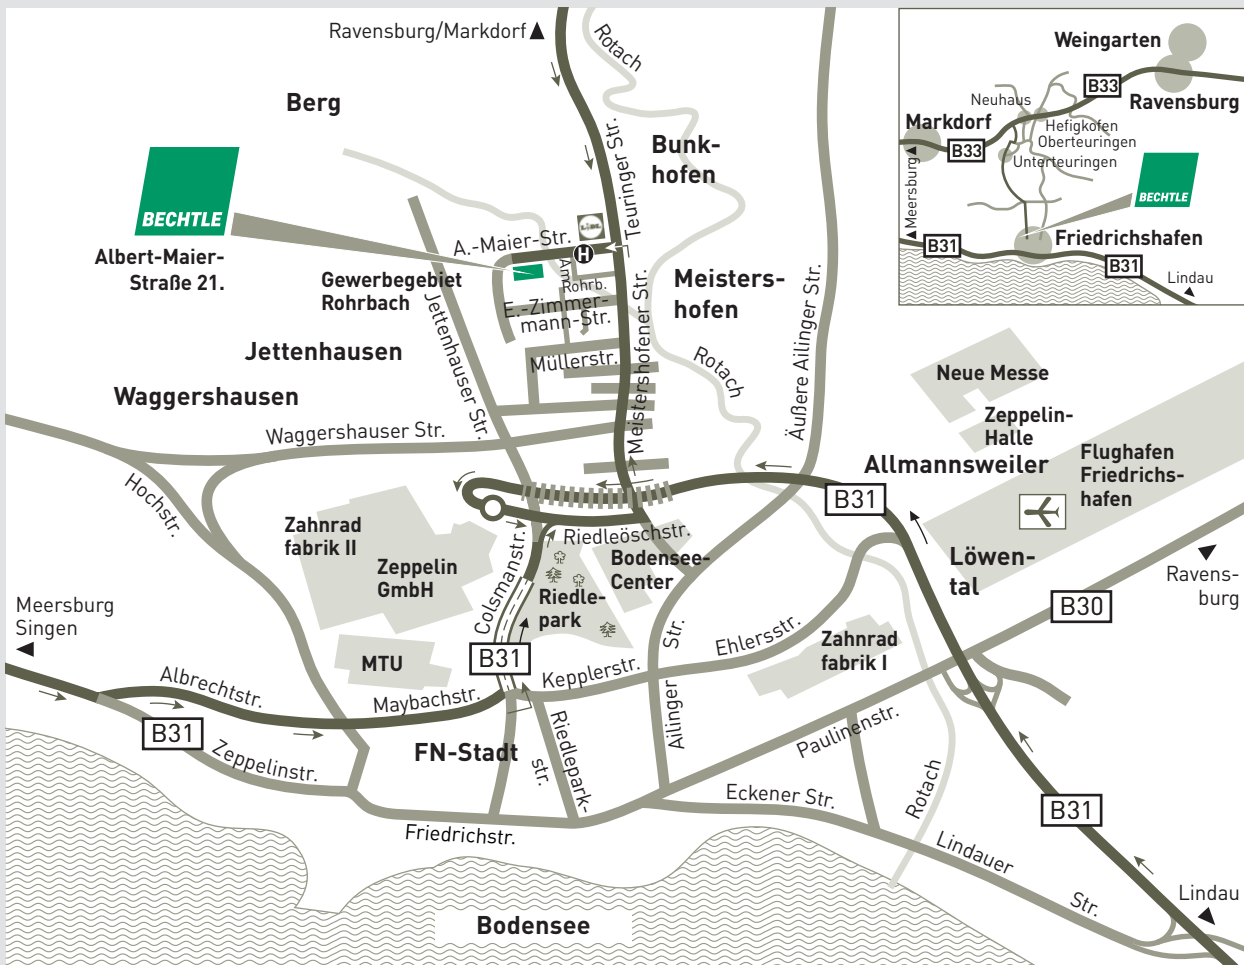

Aus Richtung Ravensburg:

- B33 Richtung Markdorf, nach Neuhaus links abbiegen Richtung Oberteuringen
- Nächste T-Kreuzung rechts abbiegen Richtung Unterteuringen/Friedrichshfn., ca. 6,5 km fahren
- In Höhe DaimlerChrysler bzw. „Lidl“ rechts abbiegen in die Albert-Maier-Straße (Gewerbegebiet Rohrbach). Sie finden Bechtle am Ende der Straße links (Parkplätze am Gebäude)

Aus Richtung Meersburg, Singen:

- B31 Richtung Friedrichshafen, in Friedrichshafen an der ersten Ampelkreuzung links abbiegen Richtung Lindau/Ulm/Messe = Albrechtstraße
- Dem Straßenverlauf folgen (links Shell und großes, grünes Gebäude = MTU)
- Weiter Richtung Lindau/Ulm/Bodensee-Center. Sie fahren links am Riedlewald vorbei
- Danach rechts abbiegen Richtung Bunkhofen/Rohrbach = Riedleöschstraße
- Nächste Kreuzung links abbiegen Richtung Gewerbegebiet Rohrbach ... (siehe „Aus Richtung Lindau“)

Aus Richtung Markdorf:

- B33 Richtung Markdorf, vor Neuhaus rechts abbiegen Richtung Oberteuringen
- Nächste T-Kreuzung rechts abbiegen Richtung Unterteuringen/Friedrichshafen, ... (siehe „Aus Richtung Ravensburg“)

Mit öffentlichen Verkehrsmitteln:

- Bus Linie 3 (Hafenbahnhof-Stadtbahnhof) bis Haltestelle „Albert-Maier-Str.“, weiter zu Fuß ca. 2 Min. bis zum Schulungszentrum Albert-Maier-Str. 21.

Bechtle GmbH & Co. KG IT-Systemhaus
Albert-Maier-Straße 21, 88045 Friedrichshafen
Telefon +49 7541 9500-0
training.bechtle.com

Ihr starker IT-Partner.
Heute und morgen.

BECHTLE